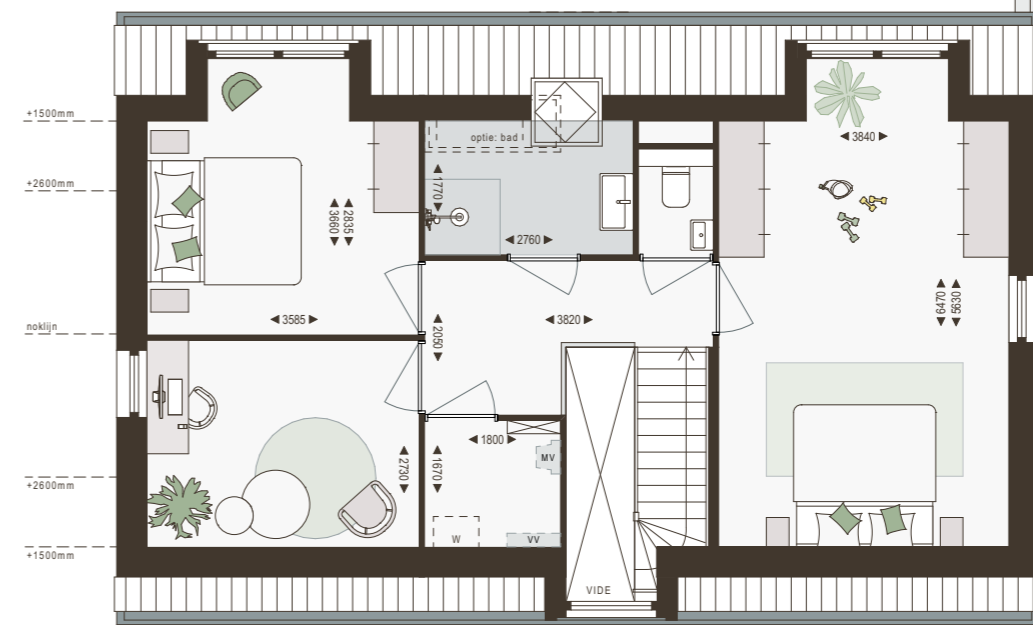

**bouwnummer**  
4  
**kaveloppervlakte**  
371 m<sup>2</sup>  
**oppervlakte m<sup>2</sup>/gbo**  
148 m<sup>2</sup>

\* boom aangeplant bij oplevering

1e verdieping  
1:100

**bouwnummer**  
4  
**kaveloppervlakte**  
371 m<sup>2</sup>  
**oppervlakte m<sup>2</sup>/gbo**  
148 m<sup>2</sup>

\* boom aangeplant bij oplevering

1e verdieping  
1:100