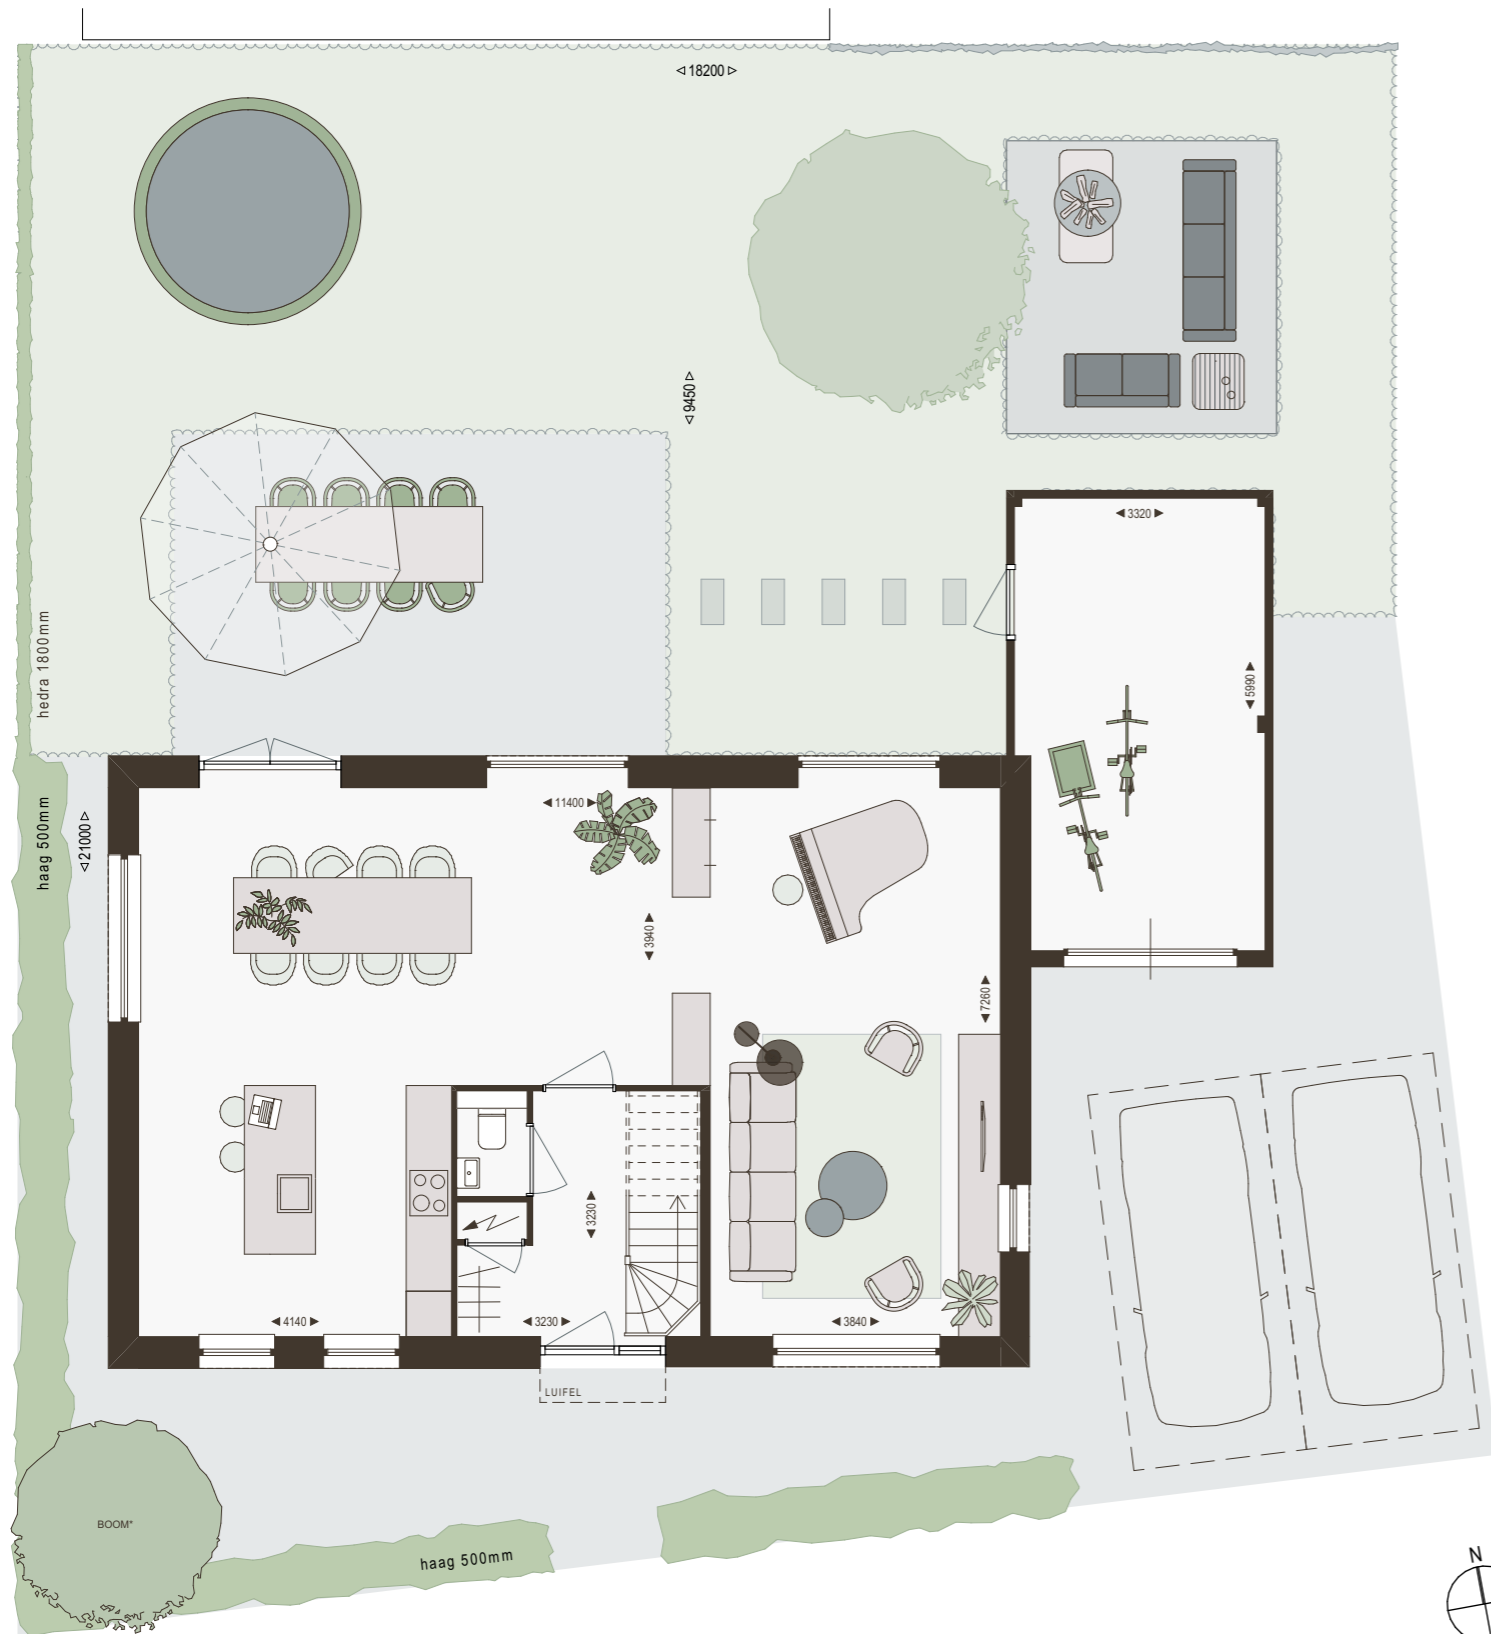

**bouwnummer**  
4  
**kaveloppervlakte**  
371 m<sup>2</sup>  
**oppervlakte m<sup>2</sup>/gbo**  
148 m<sup>2</sup>

\* boom aangeplant bij oplevering

1e verdieping  
1:100

**bouwnummer**  
4  
**kaveloppervlakte**  
371 m<sup>2</sup>  
**oppervlakte m<sup>2</sup>/gbo**  
148 m<sup>2</sup>

\* boom aangeplant bij oplevering

1e verdieping  
1:100