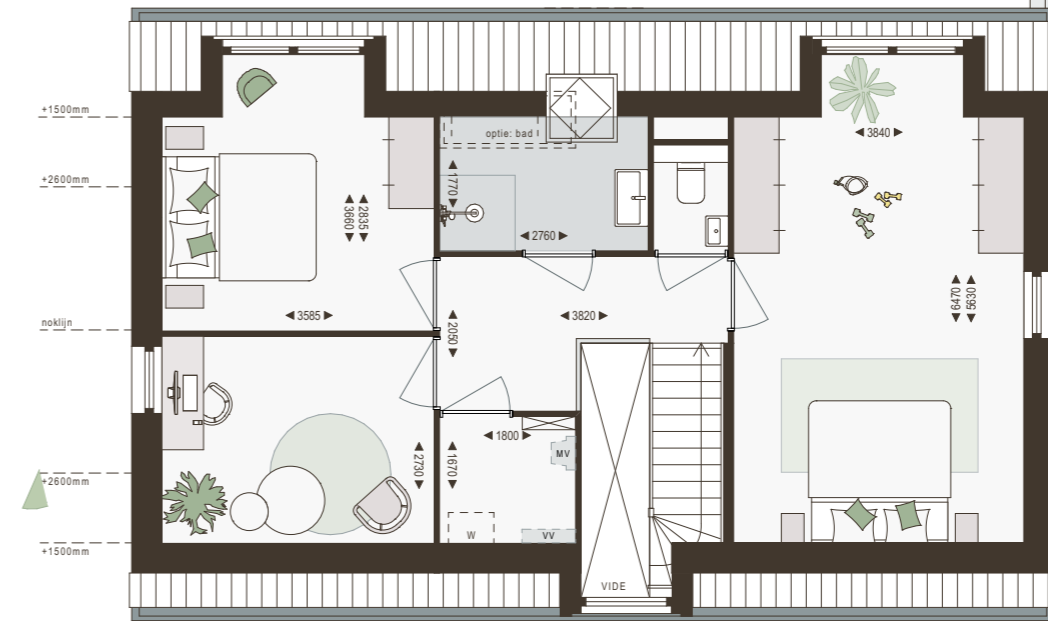

**bouwnummer**  
4  
**kaveloppervlakte**  
371 m<sup>2</sup>  
**oppervlakte m<sup>2</sup>/gbo**  
148 m<sup>2</sup>

\* boom aangeplant bij oplevering

1e verdieping  
1:100

**bouwnummer**  
4  
**kaveloppervlakte**  
371 m<sup>2</sup>  
**oppervlakte m<sup>2</sup>/gbo**  
148 m<sup>2</sup>

\* boom aangeplant bij oplevering

1e verdieping  
1:100