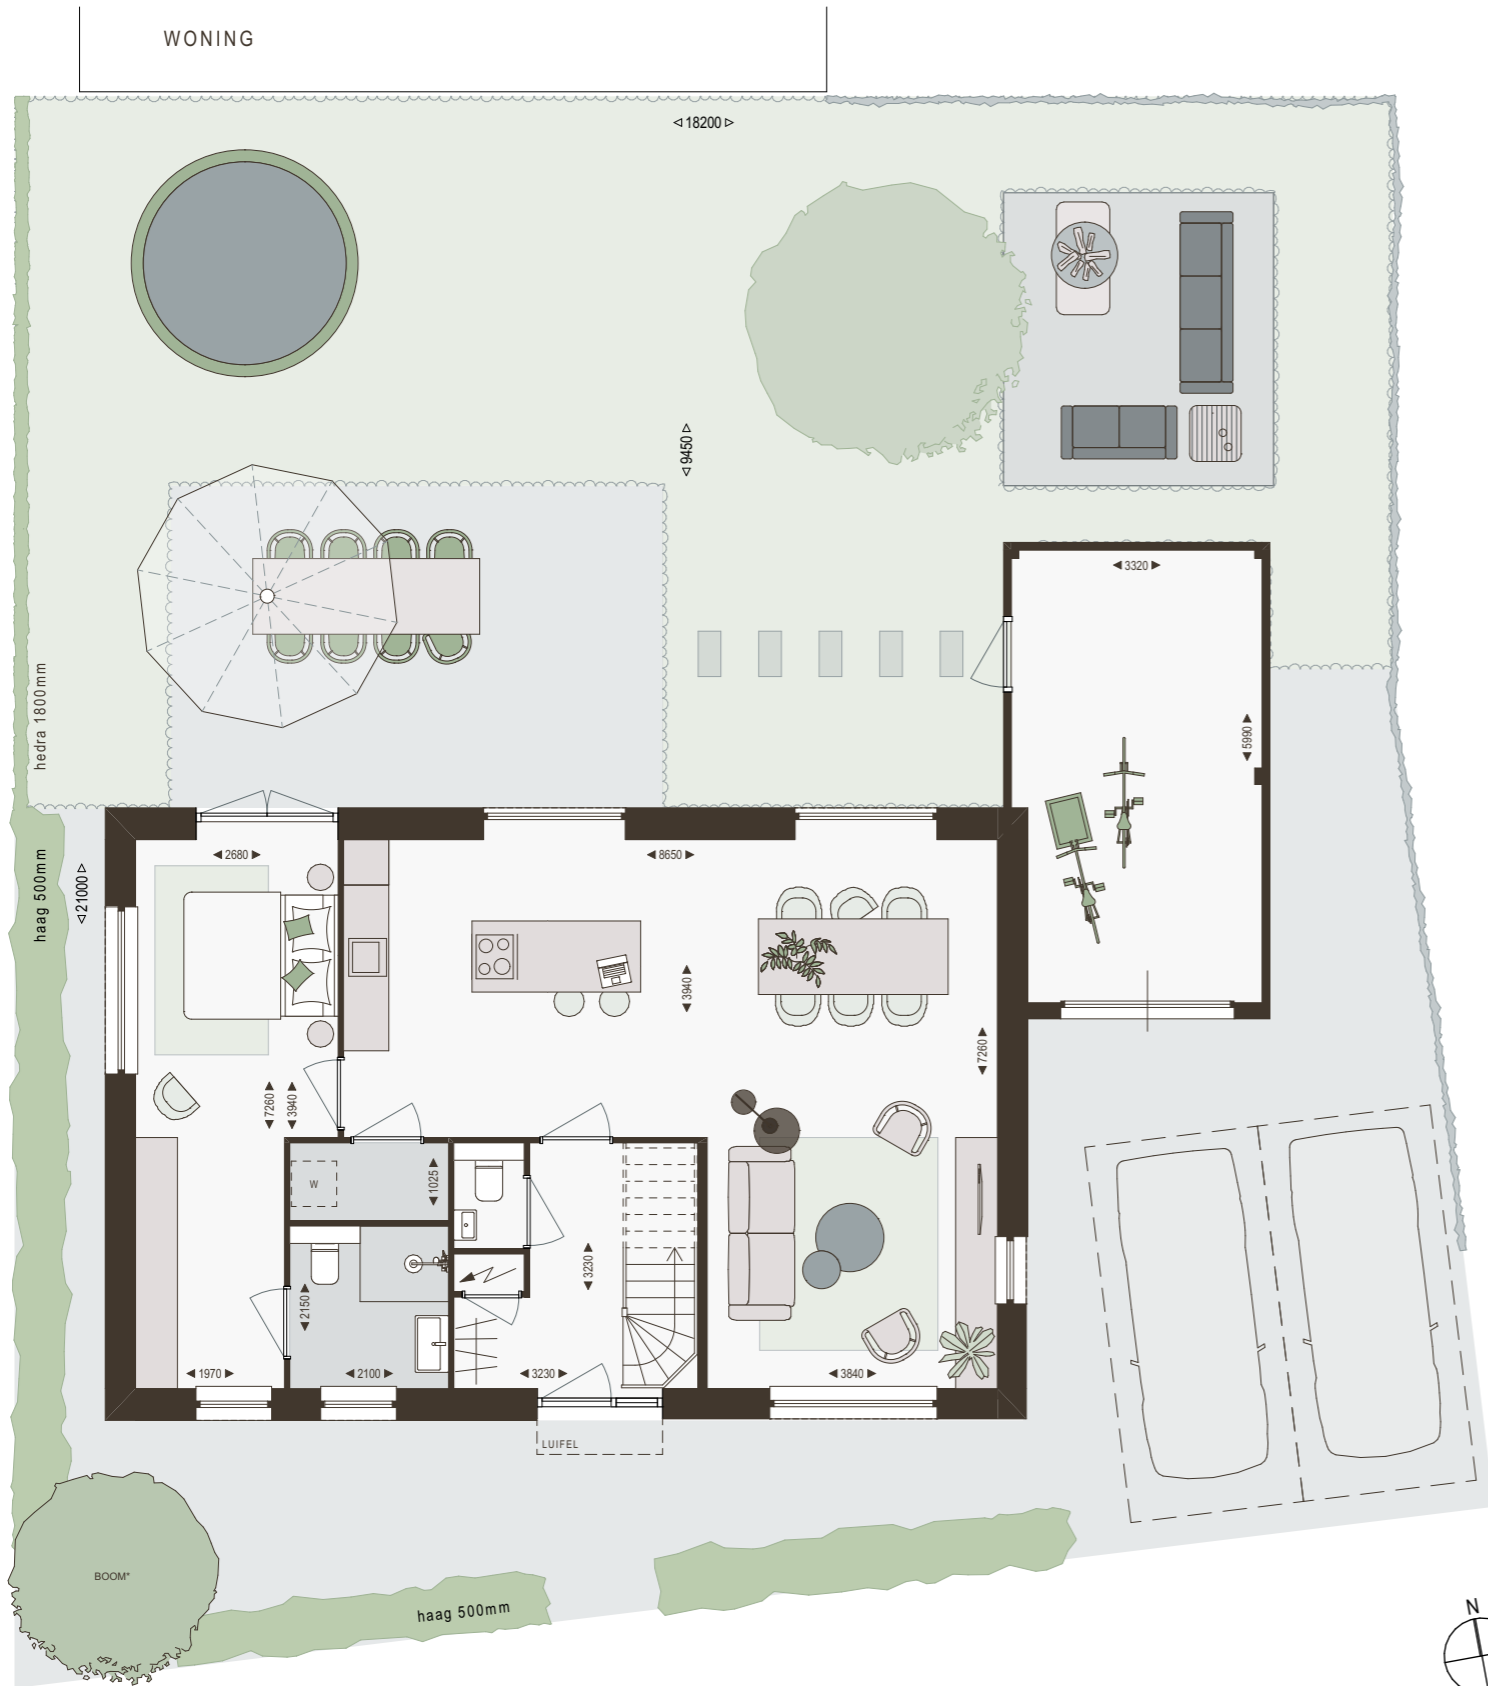

**bouwnummer**  
4  
**kaveloppervlakte**  
371 m<sup>2</sup>  
**oppervlakte m<sup>2</sup>/gbo**  
148 m<sup>2</sup>

\* boom aangeplant bij oplevering

1e verdieping  
1:100

**bouwnummer**  
4  
**kaveloppervlakte**  
371 m<sup>2</sup>  
**oppervlakte m<sup>2</sup>/gbo**  
148 m<sup>2</sup>

\* boom aangeplant bij oplevering

1e verdieping  
1:100