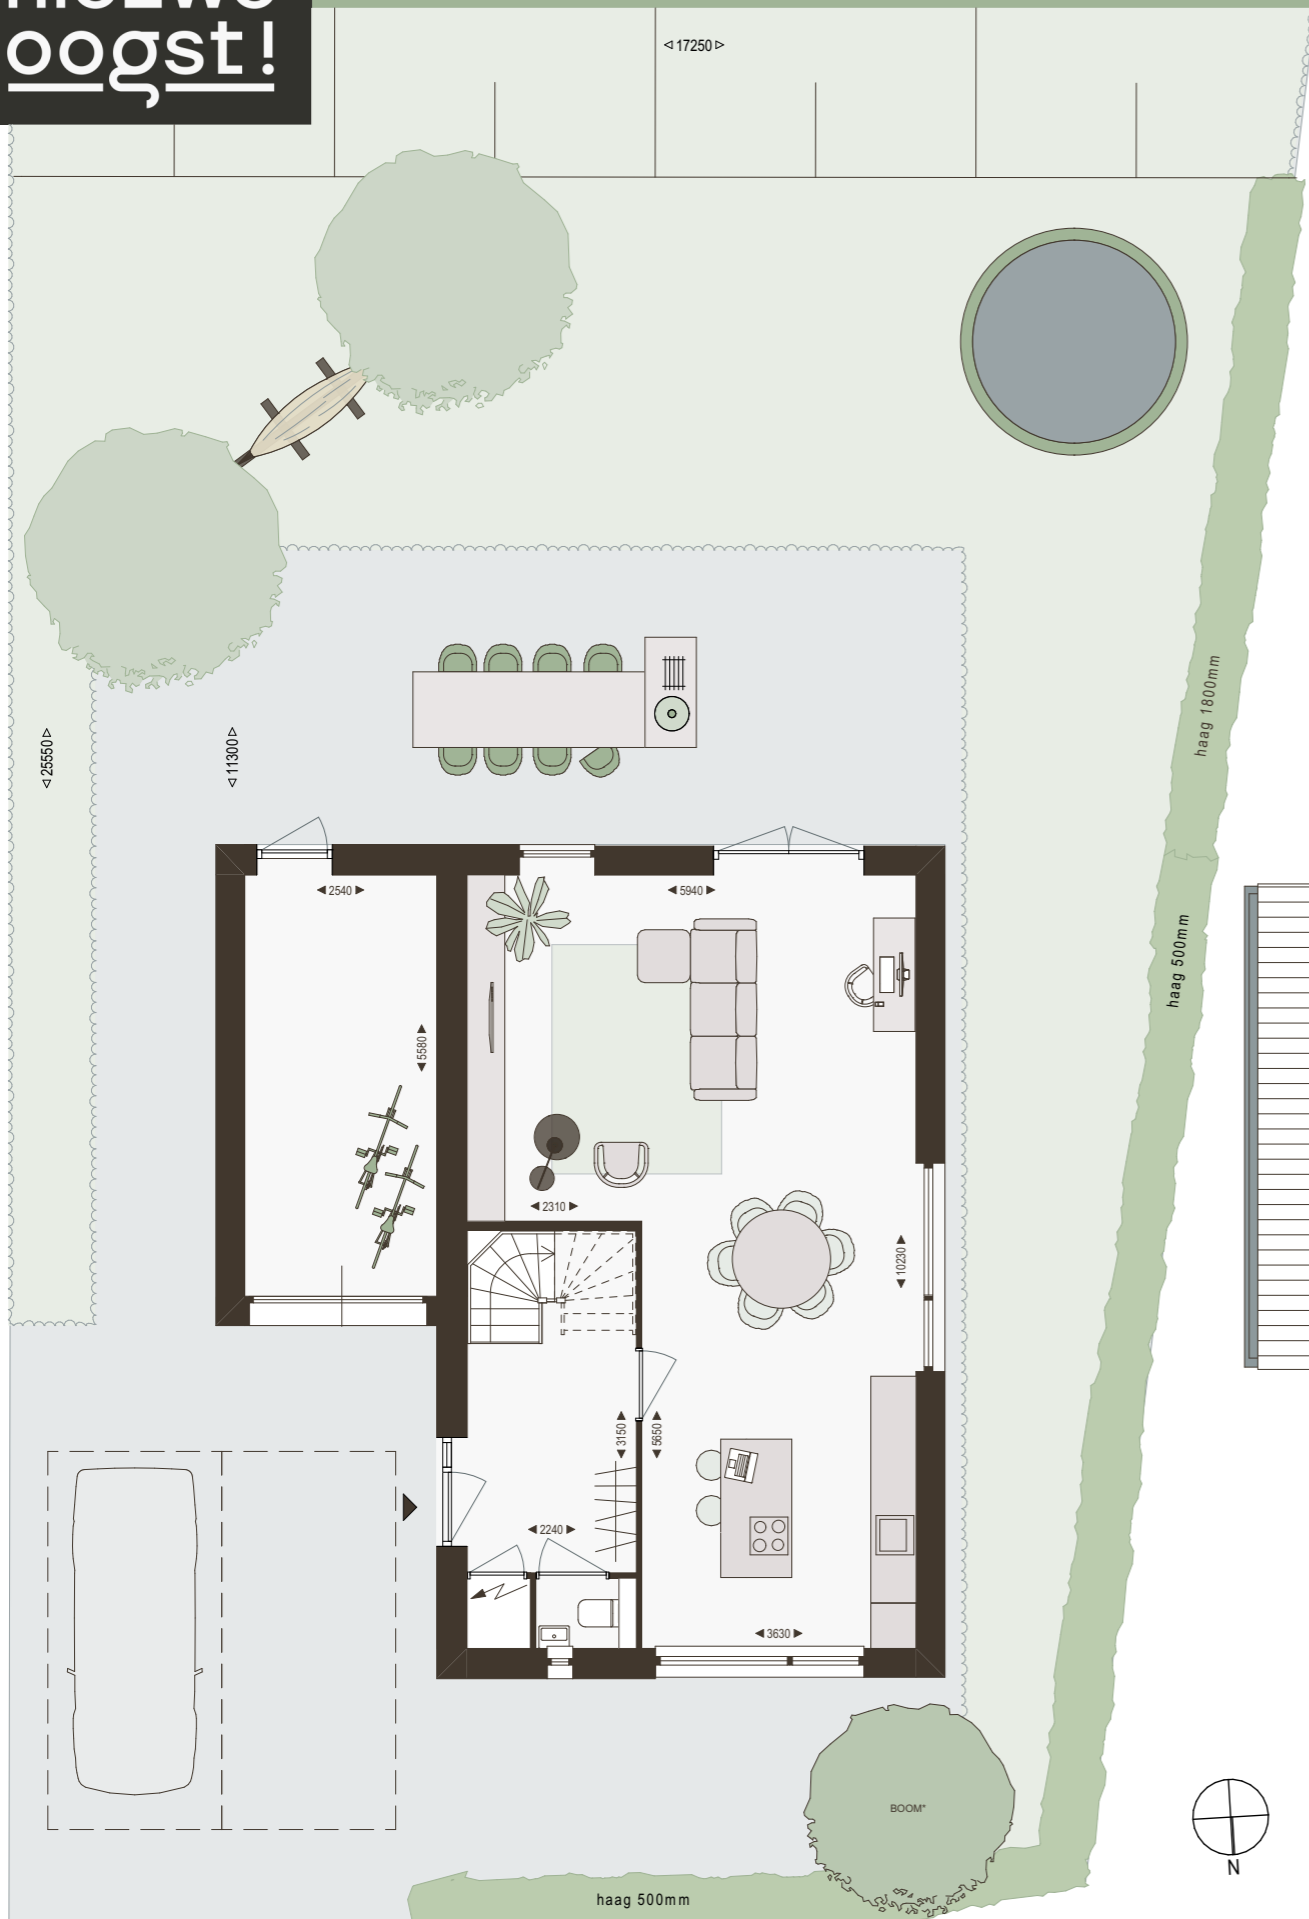

**nieuwe oogst!**

VRIJSTAAND - typeA

**bouwnummer**  
8  
**kaveloppervlakte**  
401 m<sup>2</sup> (incl. talud)  
**oppervlakte m<sup>2</sup>/gbo**  
168 m<sup>2</sup>

\* boom aangeplant bij oplevering