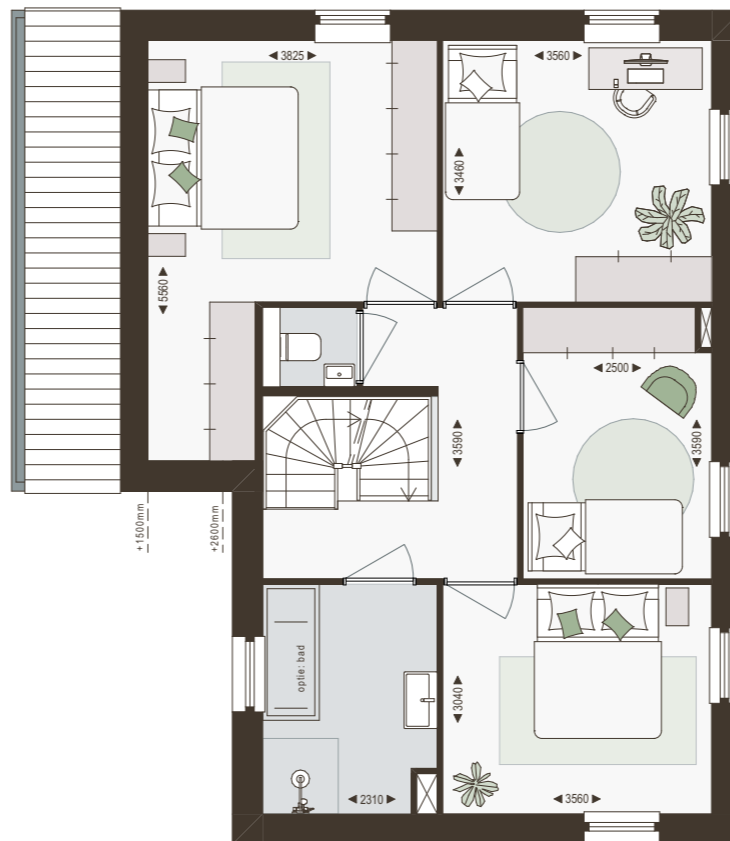

**nieuwe oogst!**

VRIJSTAAND - typeA

**bouwnummer**  
8  
**kaveloppervlakte**  
401 m<sup>2</sup> (incl. talud)  
**oppervlakte m<sup>2</sup>/gbo**  
168 m<sup>2</sup>

\* boom aangeplant bij oplevering